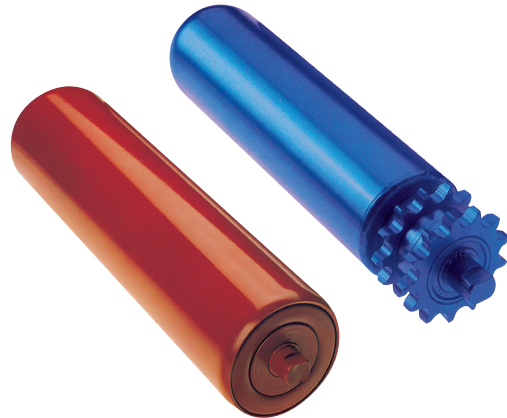

Rouleaux, tambours, tambours-moteurs, moteurs vibrants Rollen, trommels, trommelmotoren en trilmotoren

David

Vermeire
ISAM

Afin de pouvoir présenter la palette de produits la plus large possible, outre les bandes transporteuses en caoutchouc et notamment en qualité alimentaire FDA, Vermeire-Belting présente une gamme de rouleaux, tambours et tambours-moteurs. Cela va des rouleaux pour transport et manutention de charges légères aux rouleaux mines, avec caoutchoutage ou non. Les guirlandes de rouleaux, supports en auge et tambours de tête et de contrainte sont également livrables par nos soins.

Om een zo groot mogelijk palet van transport- systemen aan te kunnen bieden heeft VB transportbanden (voeding geschikt, synthetisch of rubber), rollen, trommels en trommel motoren.

Van rollen voor lichte tot zware toepassingen, bekleed of niet. Slingerrollen, trogstellen, aandrijf- en keertrommels maken ook deel uit van ons programma.