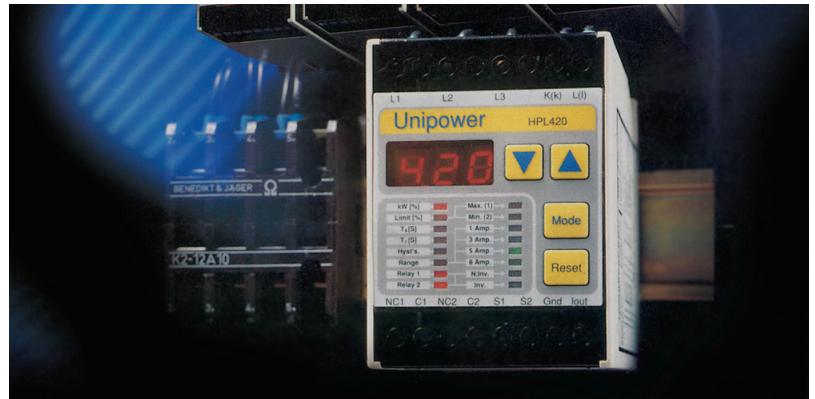

Limiteurs de couple, freins et embrayages électromagnétiques Koppelcontrole modules, elektromagnetische remmen en koppelingen

Unipower

Avec plus de 30 années d'expérience, le module HPL constitue assurément la solution idéale, économique et facile à mettre en œuvre pour protéger vos installations contre blocages et surcharges.

Met 30 jaar ervaring is de HPL module zonder twi-jfel de ideale, economische en gebruiksvriendelijke oplossing om uw installatie tegen het blokkeren en overbelasting te beschermen.

Mecatronic

KEB

Les embrayages et freins électromagnétiques KEB permettent la mise en mouvement de couples importants et des solutions pour maîtriser des arrêts dynamiques ou maintenir des positions en tout sécurité.

Dankzij de KEB koppelingen en elektromagnetische remmen is het mogelijk om belangrijke koppels in gang te zetten. Het kan ook een oplossing zijn om dynamische stops te beheersen of om in alle veiligheid de positionering vast te houden.