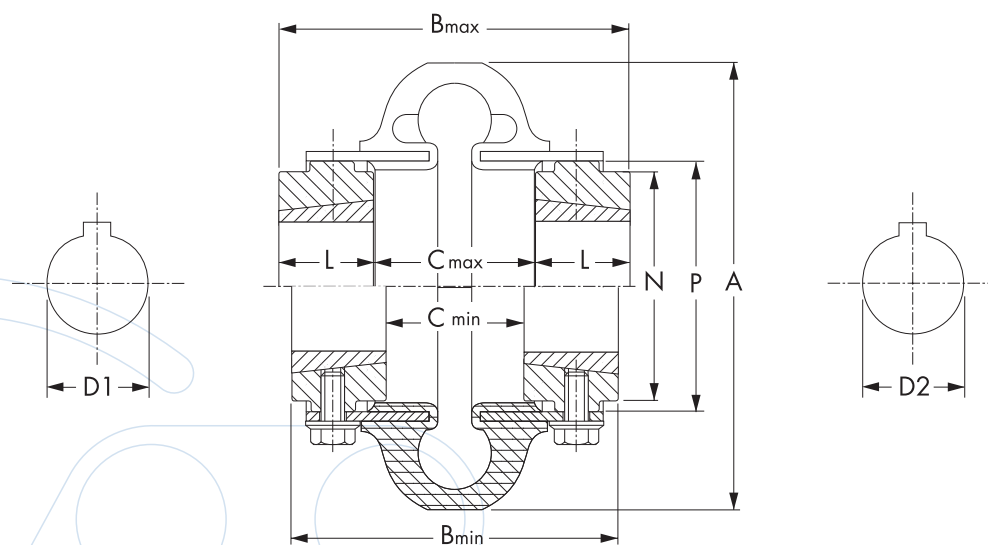

Remarques :

(1) = pour des vitesses supérieures aux valeurs indiquées, merci de nous consulter

(2) = pour alésage maximum

Dimensions

Taille	A [mm]	B min. [mm]	B max. [mm]	C1 [mm]	C2 [mm]	N [mm]	P [mm]	Moyeu TL® Réf.	D1/D2 min. [mm]	D1/D2 max (3) [mm]	L
3	102	87	87	43	43	50	59	1008	13	24	22
4	116	87	87	43	43	57	66	1008	13	24	22
5	137	102	102	52	52	70	80	1210	13	32	25
10	162	102	102	52	52	84	93	1610	13	40	25
20	184	114	114	64	64	102	114	1610	13	40	25
30	210	129	129	56	56	118	138	2012	13	48	32
40	241	150	150	60	60	146	168	2517	13	63	45
50	279	166	166	76	76	152	207	2517	13	63	45
60	318	186	186	84	84	165	222	3020	24	75	51
70	356	238	238	60	60	175	235	3535	31	97	89
80	406	299	299	95	95	204	286	4040	37	109	102
100	533	267	381	38	152	267	359	4545	62	110	114
120	635	304	435	51	181	305	448	5050	75	127	127
140	762	381	483	76	178	381	530	7060	100	177	152

Remarques :

(3) Alésages maximum pour rainure de clavette suivant ISO R773

ATTENTION : ces dimensions sont susceptibles d'être modifiées sans préavis

VERMEIRE TRANSMISSIONS SA
Rue de la Filature, 41
B-4800 ENSIVAL (VERVIERS)
T +32 (0)87 32 23 60
F +32 (0)87 31 50 71