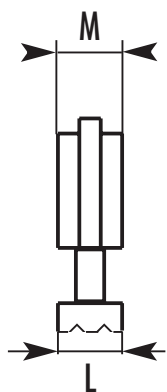

"Tendomatic" - Tenditore automatico serie "RA" / "Tendomatic" - Tendeur automatique serie "RA" / Automatic tensioner "RA" series

Fig. 84

Fig. 85

Fig. 86

Nostro tipo Notre type Our type	Misura catena Mesure chaîne Chain measure	Dimensioni in mm. / Dimension en mm. / Dimensions in mm.									p Newton		Catena / Chaîne / Chain		
		A	C	D	E	F	G	H	I	L	min	max	S	D	T
RA.1	3/8" x 7/32"	140	74	28	142	7	58	11,0	56,2	23	130	250	20	16,0	26,0
RA.1	1/2" x 5/16"	140	74	28	142	7	58	11,0	56,2	23	130	250	20	20,5	34,5
RA.2	5/8" x 3/8"	140	87	37	163	9	70	12,5	70,5	28	180	420	22	25,0	41,5
RA.2	3/4" x 7/16"	140	87	37	163	9	70	12,5	70,5	28	180	420	22	29,5	
RA.3	1" x 17mm	140	104	43	187	9	86	14,5	82,0	33	300	650	25	46,0	
RA.3	1 1/4" x 3/4"	140	104	43	187	9	86	14,5	82,0	33	300	650	25		
RA.3	1 1/2" x 1"	140	104	43	187	9	86	14,5	82,0	33	300	650	25		

(**= Esempio d'ordine / Exemple de commande / Order sample)