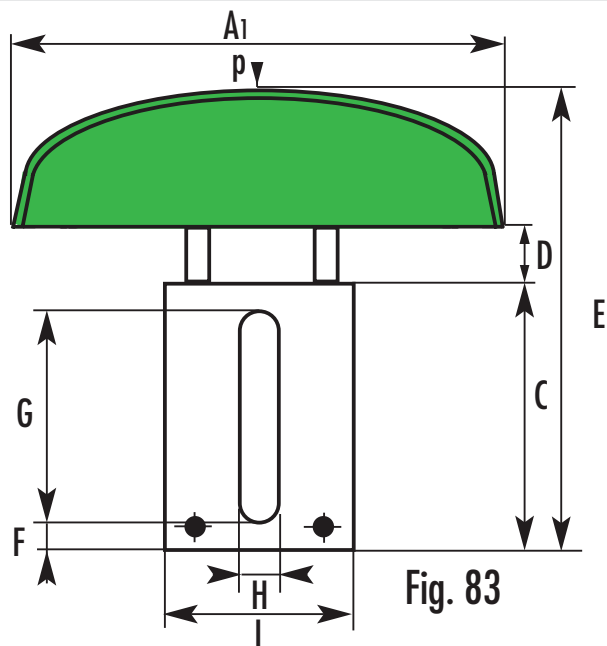

"Tendomatic" - Tenditore automatico serie "RA" / "Tendomatic" - Tendeur automatique serie "RA" / Automatic tensioner "RA" series

Fig. 84

Fig. 85

Fig. 86

Nostro tipo Notre type Our type	Misura catena Mesure chaîne Chain measure	Dimensioni in mm. / Dimension en mm. / Dimensions in mm.									p Newton		Catena / Chaîne / Chain		
		A	C	D	E	F	G	H	I	L	min	max	S	D	T
RA.1	3/8" x 7/32"	140	74	28	142	7	58	11,0	56,2	23	130	250	20	16,0	26,0
RA.1	1/2" x 5/16"	140	74	28	142	7	58	11,0	56,2	23	130	250	20	20,5	34,5
RA.2	5/8" x 3/8"	140	87	37	163	9	70	12,5	70,5	28	180	420	22	25,0	41,5
RA.2	3/4" x 7/16"	140	87	37	163	9	70	12,5	70,5	28	180	420	22	29,5	
RA.3	1" x 17mm	140	104	43	187	9	86	14,5	82,0	33	300	650	25	46,0	
RA.3	1 1/4" x 3/4"	140	104	43	187	9	86	14,5	82,0	33	300	650	25		
RA.3	1 1/2" x 1"	140	104	43	187	9	86	14,5	82,0	33	300	650	25		