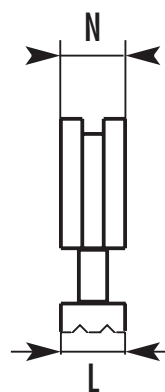

"Tendomatic" - Tenditore automatico serie "RA" / "Tendomatic" - Tendeur automatique serie "RA" / Automatic tensioner "RA" series

Fig. 84

Fig. 85

Fig. 86

Nostro tipo Notre type Our type	Misura catena Mesure chaîne Chain measure	Dimensioni in mm. / Dimension en mm. / Dimensions in mm.									p Newton		Catena / Chaîne / Chain		
		A	C	D	E	F	G	H	I	L	min	max	S	D	T
RA.1	3/8" x 7/32"	140	74	28	142	7	58	11,0	56,2	23	130	250	20	16,0	26,0
RA.1	1/2" x 5/16"	140	74	28	142	7	58	11,0	56,2	23	130	250	20	20,5	34,5
RA.2	5/8" x 3/8"	140	87	37	163	9	70	12,5	70,5	28	180	420	22	25,0	41,5
RA.2	3/4" x 7/16"	140	87	37	163	9	70	12,5	70,5	28	180	420	22	29,5	
RA.3	1" x 17mm	140	104	43	187	9	86	14,5	82,0	33	300	650	25	46,0	
RA.3	1 1/4" x 3/4"	140	104	43	187	9	86	14,5	82,0	33	300	650	25		
RA.3	1 1/2" x 1"	140	104	43	187	9	86	14,5	82,0	33	300	650	25		

(**= Esempio d'ordine / Exemple de commande / Order sample)