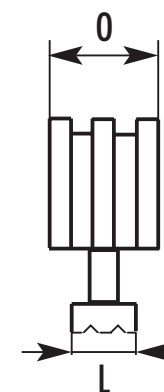

"Tendomatic" - Tenditore automatico serie "RA" / "Tendomatic" - Tendeur automatique serie "RA" / Automatic tensioner "RA" series

Fig. 84

Fig. 85

Fig. 86

Nostro tipo Notre type Our type	Misura catena Mesure chaîne Chain measure	Dimensioni in mm. / Dimension en mm. / Dimensions in mm.									p Newton		Catena / Chaîne / Chain		
		A	C	D	E	F	G	H	I	L	min	max	S	D	T
RA.1	3/8" x 7/32"	140	74	28	142	7	58	11,0	56,2	23	130	250	20	16,0	26,0
RA.1	1/2" x 5/16"	140	74	28	142	7	58	11,0	56,2	23	130	250	20	20,5	34,5
RA.2	5/8" x 3/8"	140	87	37	163	9	70	12,5	70,5	28	180	420	22	25,0	41,5
RA.2	3/4" x 7/16"	140	87	37	163	9	70	12,5	70,5	28	180	420	22	29,5	
RA.3	1" x 17mm	140	104	43	187	9	86	14,5	82,0	33	300	650	25	46,0	
RA.3	1 1/4" x 3/4"	140	104	43	187	9	86	14,5	82,0	33	300	650	25		
RA.3	1 1/2" x 1"	140	104	43	187	9	86	14,5	82,0	33	300	650	25		

(**= Esempio d'ordine / Exemple de commande / Order sample)