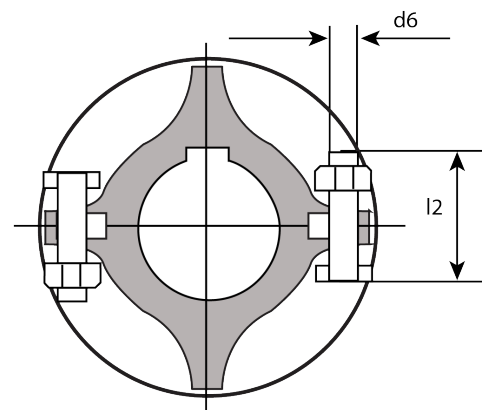

Onderhoudsvrij

Snelle montage en demontage

Starre verbinding

Overdraagbare koppel tot 56000 Nm

Types

Vorm A
Horizontale montage
Verbinding van 2 assen met
dezelfde diameter

Vorm C
Verticale montage
Verbinding van 2 assen met
dezelfde diameter

Afmetingen

Grootte	Tolerantie	Koppel Tmax [Nm]		Maximale toerental Nmax [min ⁻¹]		Traagheidsmoment [kgm ²]		Massa [Kg]		d3 [mm]	l [mm]
		EN-GJL	GS	EN-GJL	GS	EN-GJL	GS	EN-GJL	GS		
d1											
20	V7	25	63	1700	1700	0,00093	0,0010	1,9	2,1	85	100
25	V7	40	100	1500	1500	0,0034	0,0037	4,5	4,9	100	130
30	V7	60	160	1500	1500	0,0034	0,0036	4,2	4,5	100	130
35	V7	80	200	1420	1420	0,0066	0,0071	6,5	7,0	110	160
40	V7	100	250	1420	1420	0,0065	0,0070	6,2	6,7	110	160
45	V7	125	315	1350	1350	0,011	0,012	8,5	9,2	120	190
50	V7	150	400	1300	1300	0,014	0,016	9,0	9,7	130	190
55	V7	500	1600	1200	1200	0,026	0,028	13	14	150	220
60	V7	850	1800	1200	1200	0,025	0,027	12,5	13,5	150	220
65	V7	1250	2000	1120	1120	0,051	0,055	18,5	20	170	250
70	U7	1700	2240	1120	1120	0,050	0,054	17	18	170	250
80	U7	2500	3550	1060	1060	0,106	0,114	27	29	190	280
90	U7	3800	5000	1000	1000	0,203	0,219	41	44	215	310
100	U7	5400	8000	920	920	0,399	0,431	63	68	250	350
110	U7	7500	10000	920	920	0,467	0,505	70	76	250	390
120	U7	11000	16000	870	870	0,771	0,832	96	104	275	430
125	U7	11000	16000	870	870	0,759	0,820	93	100	275	430
140	U7	15000	22400	800	800	1,63	1,76	160	173	325	490
160	U7	23000	31500	750	750	2,84	3,07	255	275	365	560
180	U7	32000	40000	690	690	5,42	5,86	320	346	420	630
200	U7	40000	56000	630	630	12,02	12,98	550	594	500	700