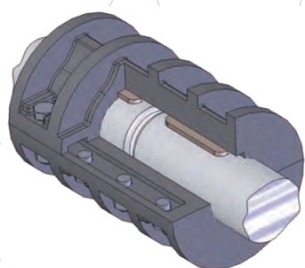

Onderhoudsvrij

Snelle montage en demontage

Starre verbinding

Overdraagbare koppel tot 56000 Nm

Types

Vorm A
Horizontale montage
Verbinding van 2 assen met
dezelfde diameter

Vorm C
Verticale montage
Verbinding van 2 assen met
dezelfde diameter