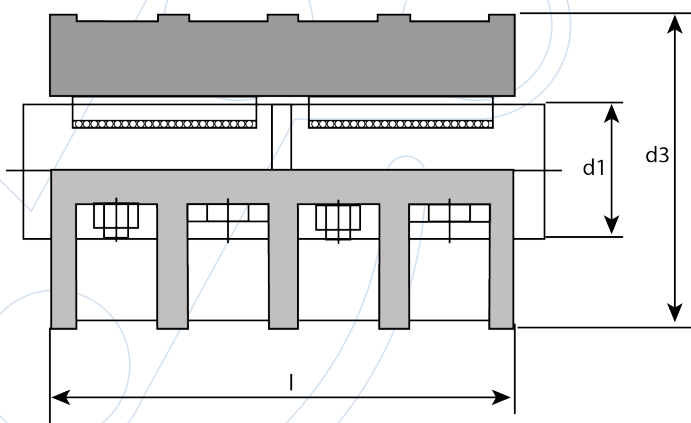

Afmetingen

Grootte	Tolerantie	Koppel Tmax [Nm]		Maximale toerental Nmax [min⁻¹]		Traagheidsmoment [kgm²]		Massa [Kg]		d3 [mm]	l [mm]
		EN-GJL	GS	EN-GJL	GS	EN-GJL	GS	EN-GJL	GS		
d1											
20	V7	25	63	1700	1700	0,00093	0,0010	1,9	2,1	85	100
25	V7	40	100	1500	1500	0,0034	0,0037	4,5	4,9	100	130
30	V7	60	160	1500	1500	0,0034	0,0036	4,2	4,5	100	130
35	V7	80	200	1420	1420	0,0066	0,0071	6,5	7,0	110	160
40	V7	100	250	1420	1420	0,0065	0,0070	6,2	6,7	110	160
45	V7	125	315	1350	1350	0,011	0,012	8,5	9,2	120	190
50	V7	150	400	1300	1300	0,014	0,016	9,0	9,7	130	190
55	V7	500	1600	1200	1200	0,026	0,028	13	14	150	220
60	V7	850	1800	1200	1200	0,025	0,027	12,5	13,5	150	220
65	V7	1250	2000	1120	1120	0,051	0,055	18,5	20	170	250
70	U7	1700	2240	1120	1120	0,050	0,054	17	18	170	250
80	U7	2500	3550	1060	1060	0,106	0,114	27	29	190	280
90	U7	3800	5000	1000	1000	0,203	0,219	41	44	215	310
100	U7	5400	8000	920	920	0,399	0,431	63	68	250	350
110	U7	7500	10000	920	920	0,467	0,505	70	76	250	390
120	U7	11000	16000	870	870	0,771	0,832	96	104	275	430
125	U7	11000	16000	870	870	0,759	0,820	93	100	275	430
140	U7	15000	22400	800	800	1,63	1,76	160	173	325	490
160	U7	23000	31500	750	750	2,84	3,07	255	275	365	560
180	U7	32000	40000	690	690	5,42	5,86	320	346	420	630
200	U7	40000	56000	630	630	12,02	12,98	550	594	500	700

De opgegeven afmetingen kunnen zonder voorafgaande aankondiging gewijzigd worden

VERMEIRE TRANSMISSIONS SA
Rue de la Filature, 41
B-4800 ENSIVAL (VERVIERS)
T +32 (0)87 32 23 60
F +32 (0)87 31 50 71

VERMEIRE AANDRIJVINGEN NV
Traktaartweg 17
B-9050 GENT
T +32 (0)9 222 57 61
F +32 (0)9 221 72 41

www.vermeire.com