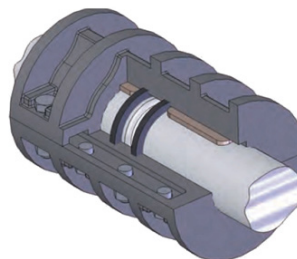

Onderhoudsvrij

Snelle montage en demontage

Starre verbinding

Overdraagbare koppel tot 56000 Nm

Types

Vorm A
Horizontale montage
Verbinding van 2 assen met
dezelfde diameter

Vorm C
Verticale montage
Verbinding van 2 assen met
dezelfde diameter