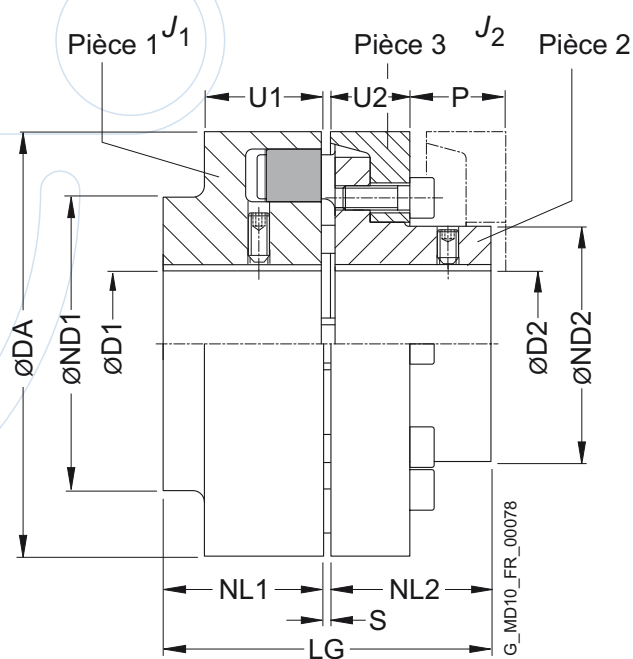

Afmetingen

Groofte	Nominaal koppel [80 sh.A]	Max. toerental	D1		D2		DA	ND1	ND2	NL1/NL2	S	U1	U2	P	LG	Traagheidsmoment J1/J2	Gewicht
	TKN	Nmax	Min	Max	Min	Max	[mm]	[mm]	[mm]	[mm]	[mm]	[mm]	[mm]	[mm]	[mm]	[Kgm ²]	[kg]
	[Nm]	[min ⁻¹]	[mm]	[mm]	[mm]	[mm]	[mm]	[mm]	[mm]	[mm]	[mm]	[mm]	[mm]	[mm]	[mm]		
110	225	5300		55		45	110	86	62	40	3	34	20	33	83	0,003	3
125	345	5100		60		55	125	100	75	50	3	36	23	38	103	0,005	4,8
140	500	4900		65		60	140	100	82	55	3	34	28	43	113	0,008	6
160	840	4250		70		70	160	108	95	60	4	39	28	47	124	0,014	8,4
180	1250	3800		80		80	180	125	108	70	4	42	30	50	144	0,025	12
200	1950	3400		85		90	200	140	122	80	4	47	32	53	164	0,04	17
225	2300	3000		90		100	225	150	138	90	4	52	38	61	184	0,08	23
250	3900	2750	46	100		115	250	165	155	100	5	60	42	69	205,5	0,13	31
280	5500	2450	49	110	54	125	280	180	172	110	5,5	65	42	73	225,5	0,2	41
315	7100	2150	49	120	45	145	315	200	200	125	5,5	70	47	78	255,5	0,35	61
350	10800	2000	61	140	60	165	350	230	230	140	5,5	74	51	83	285,5	0,61	82
400	14000	1700	66	150	65	180	400	250	250	160	5,5	78	56	88	325,5	1,1	117
440	19000	1550	80	160	80	190	440	265	265	180	7,5	86	64	99	367,5	1,7	155
480	25100	1400	90	180	90	215	480	300	300	190	7,5	90	65	104	387,5	2,6	200
520	32400	1300	100	190	100	225	520	315	315	210	7,5	102	68	115	427,5	3,7	254
560	39000	1200	120	200	120	230	560	320	320	220	9	115	80	125	449	6	329
610	49000	1100	130	220	130	250	610	352	352	240	9	121	88	135	489	9	416
660	63000	1000	140	240	140	275	660	384	384	260	9	132	96	145	529	13,5	546
710	71000	1000	140	260	140	300	710	416	416	290	9	138	102	155	589	19	680