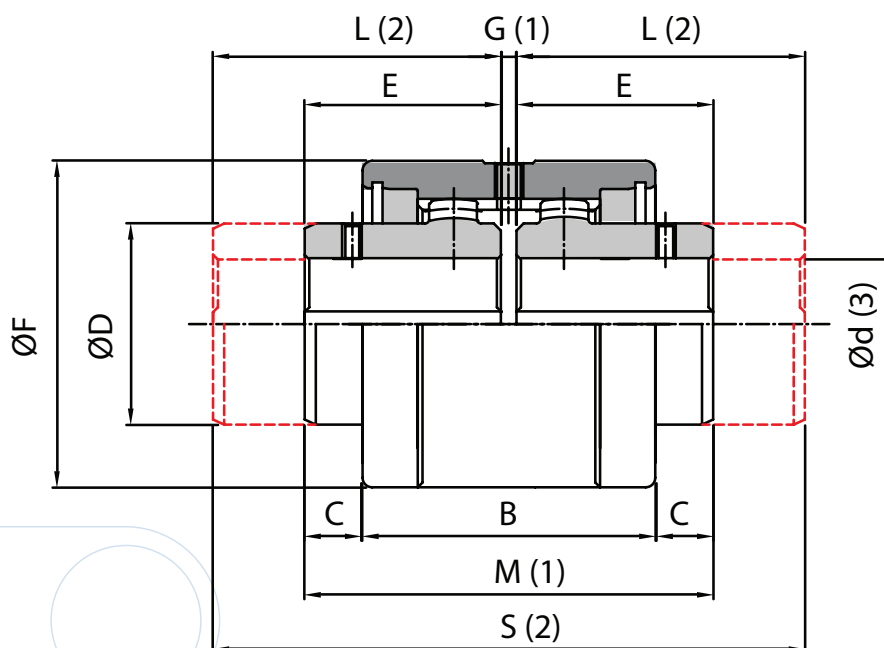

Afmetingen

Koppeling grootte	Voorgeboord [mm]	Maximale boring	B [mm]	C [mm]	ØD [mm]	E [mm]	ØF [mm]	G [mm]	M [mm]	L [mm]	S [mm]	Gewicht ring [Kg]	Gewicht standard naaf [mm]	Gewicht lange naaf [mm]
25	--	25	61	12	42	41	68	3	85	60	123	0,72	0,48	0,69
32	--	32	73	13,5	55	48,5	85	3	100	80	163	1,14	0,99	1,58
40	--	40	82	16,5	64	56	95	3	115	80	163	1,68	1,49	2,10
56	--	56	97	21,5	80	68	120	4	140	100	204	2,86	2,96	4,22
63	--	63	108	22,5	100	74,5	140	4	153	119,5	243	3,75	4,90	7,67
80	--	80	125	22,5	125	82,5	175	5	170	140	285	5,58	8,72	14,26
100	--	100	148	34	150	105	198	6	216	174,5	355	6,63	15,76	25,40
125	40	125	214	39	190	140	245	8	288	207,5	423	17,70	32,60	49,50
155	40	155	240	64	240	180	300	10	370	245	498	28,30	65,50	91,40