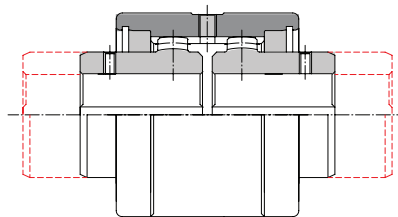

Technische gegevens

Grootte koppeling	Nominale koppel [Nm]	Uitzonderlijke koppel [Nm]	Maximale toerental [min⁻¹]	Radiale uitlijningsfout [mm]	Traagheidsmoment J [Kg cm²] (1)	Massa [Kg] (1)
25	600	1524	5000	0,2	8,68	1,36
32	1000	2520	4000	0,26	25,10	2,51
40	1250	3125	3000	0,32	44,82	3,55
56	2500	6200	2200	0,37	132,60	6,15
63	4000	9260	1600	0,40	278,20	9,91
80	7500	18000	1200	0,48	558,60	16,20
100	12000	28500	700	0,65	1044,50	23
125	23600	56250	460	0,70	3650	49,15
155	40000	9000	350	0,80	99,82	91,30

(1) = standaard koppeling met maximale boring en zonder spiebaan

GFA