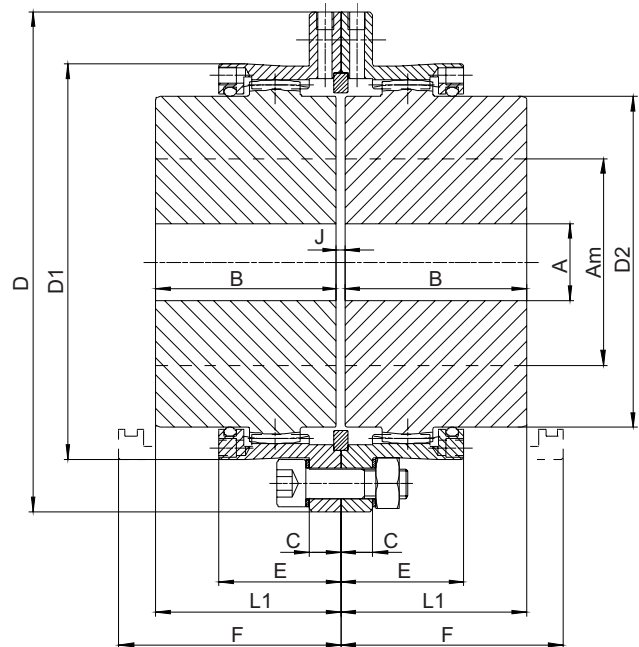

Boîtier étanche

**1°30' par denture de la taille 50 à 280 et 1° de la taille 310 à 800

Données techniques

Taille	Couple nominal [Nm]	Vitesse maxi Sans équilibrage [min ⁻¹]	Vitesse maxi Avec équilibrage [min ⁻¹]	Moment d'inertie J* [kgm ²]	Masse* [kg]	Masse de graisse** [kg]
50	1200	5400	14000	0,004	3,7	0,04
68	3000	4000	10500	0,012	7,7	0,08
80	5200	3400	8900	0,030	13,2	0,12
100	9000	2700	7200	0,079	23,5	0,26
115	13700	2400	6300	0,166	36,7	0,38
135	21300	2000	5400	0,368	59	0,6
150	29200	1800	4800	0,649	84	0,8
170	43000	1600	4200	1,141	119	1
190	60700	1500	3800	1,962	164	1,7
215	88200	1300	3300	3,63	243	2,2
230	105000	1200	3100	5,08	300	2,9
250	138000	1100	2900	8,08	406	3,8
280	190000	1000	2700	13,07	616	4

Dimensions

Grootte	Am Clavetage	Am Freftage	A	B	C	D	D1	D2	E	J	F	L1
50	50	46	18	43	10	105	83,6	69,4	30,5	3	55	44,5
68	68	63	18	50	10	140	112,6	95	36	3	63	51,5
80	80	75	26	62	11	169	134	112	42	3	75	63,5
100	100	92	35	76	11	200	164	138	52	5	93	78,5
115	115	106	35	90	14	228	188	159	63,5	5	112	92,5
135	135	125	58	105	18	266	219	188	74	6	130	108
150	150	140	70	120	20	298	245	209	82	6	145	123
170	170	160	80	135	20	330	277	238	91	8	163	139
190	190	175	100	150	24	368	309	263	100	8	180	154
215	215	200	108	175	24	410	351	302	110,5	8	205	179
230	230	210	120	190	30	440	374	319	122	8	220	194
250	250	230	140	220	30	473	407	349	135,5	10	253	225
280	280	250	140	310	30	498	432	374	139	10	343	315