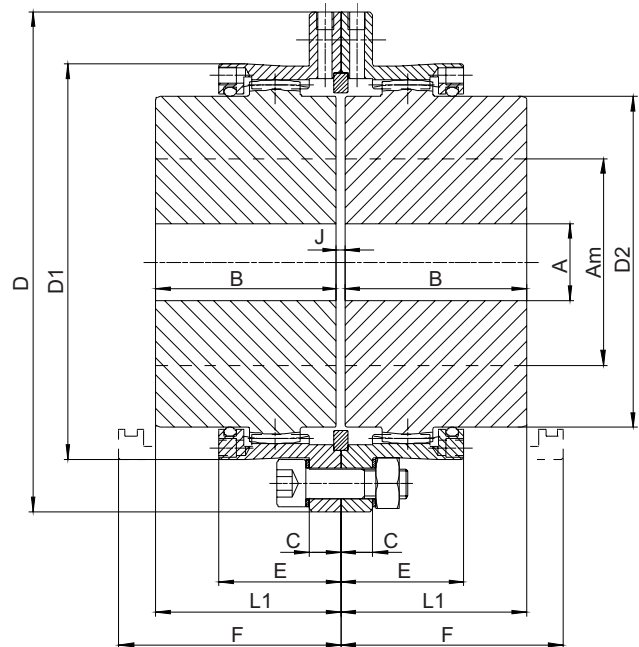

** 1°30' per vertanding bij een grootte van 50 tot 280 en 1° bij een grootte van 310 tot 800

Technische gegevens

Grootte	Nominale koppel [Nm]	Maximale toerental zonder dynamische uitbalancering [min ⁻¹]	Maximale toerental met dynamische uitbalancering [min ⁻¹]	Traagheidsmoment J* [kgm ²]	Massa* [kg]	Vethoeveelheid** [kg]
50	1200	5400	14000	0,004	3,7	0,04
68	3000	4000	10500	0,012	7,7	0,08
80	5200	3400	8900	0,030	13,2	0,12
100	9000	2700	7200	0,079	23,5	0,26
115	13700	2400	6300	0,166	36,7	0,38
135	21300	2000	5400	0,368	59	0,6
150	29200	1800	4800	0,649	84	0,8
170	43000	1600	4200	1,141	119	1
190	60700	1500	3800	1,962	164	1,7
215	88200	1300	3300	3,63	243	2,2
230	105000	1200	3100	5,08	300	2,9
250	138000	1100	2900	8,08	406	3,8
280	190000	1000	2700	13,07	616	4

*Volle naven

** per koppeling

Afmetingen

Grootte	Am Spieverbinding	Am Klemming	A	B	C	D	D1	D2	E	J	F	L1
50	50	46	18	43	10	105	83,6	69,4	30,5	3	55	44,5
68	68	63	18	50	10	140	112,6	95	36	3	63	51,5
80	80	75	26	62	11	169	134	112	42	3	75	63,5
100	100	92	35	76	11	200	164	138	52	5	93	78,5
115	115	106	35	90	14	228	188	159	63,5	5	112	92,5
135	135	125	58	105	18	266	219	188	74	6	130	108
150	150	140	70	120	20	298	245	209	82	6	145	123
170	170	160	80	135	20	330	277	238	91	8	163	139
190	190	175	100	150	24	368	309	263	100	8	180	154
215	215	200	108	175	24	410	351	302	110,5	8	205	179
230	230	210	120	190	30	440	374	319	122	8	220	194
250	250	230	140	220	30	473	407	349	135,5	10	253	225
280	280	250	140	310	30	498	432	374	139	10	343	315