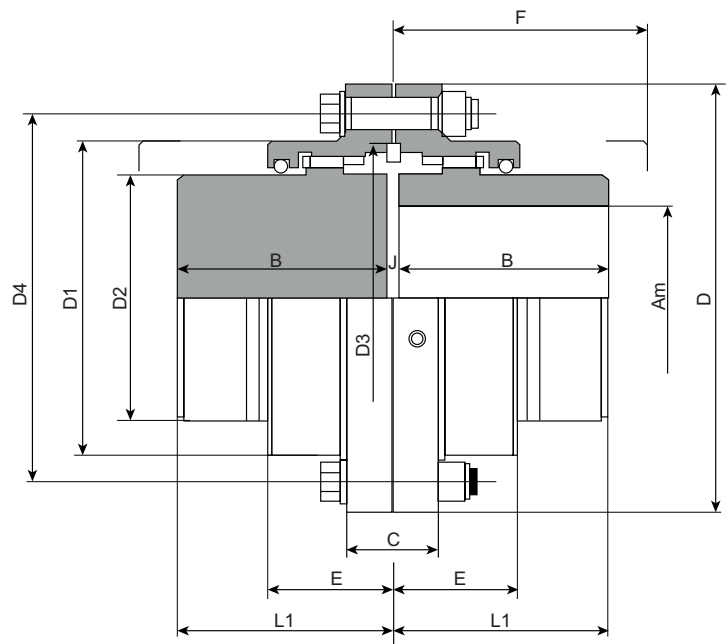

■ Lange levensduur ■

■ Waterdicht deksel ■

■ Stijf bij torsie ■

■ Werkingstemperatuur van -20 tot +100°C ■

■ De machines kunnen eenvoudig ontkoppeld worden ■

Technische gegevens

Grootte	Nominale koppel [Nm]	Maximale toerental zonder dynamische uitbalancerings [min ⁻¹]	Maximale toerental met dynamische uitbalancerings [min ⁻¹]	Aantal bouten	aanhaalmoment van de bouten [Nm]	Massa* [kg]	Traagheidsmoment* MD ² [kgm ²]	Vethoeveelheid** [kg]
42	700	5300	10000	6	20	4	0,017	0,05
60	1700	4000	8000	8	30	10	0,076	0,1
75	3200	3200	6400	6	100	16,5	0,18	0,13
90	5200	2700	5400	6	150	30	0,45	0,23
100	9000	2400	4800	8	150	42,5	0,85	0,35
120	13000	2000	4000	8	300	67	1,8	0,46
140	21300	1800	3600	8	300	102	3,4	0,7
160	29200	1660	3300	10	300	140	5,5	0,9
180	41500	1470	3000	8	600	200	10,2	1,25

*Volle naven

**Per koppeling

Afmetingen

Grootte	Am Spieverbinding	Am Klemming	B	C	D	D1	D2	D3	D4	E	J	L1	F
42	42	38	50	32	108	77,5	61	75	90,5	38,5	3	41,5	65
60	60	55	70	38	145	106	85	105	122,24	44	3	71,5	85
75	75	65	80	38	178	129,5	105	125	149,23	46	3	81,5	85
90	90	80	100	44	212	156	124	150	181	60	5	102,5	120
100	104	95	110	44	240	181	149	175	206,4	67	5	112,5	130
120	120	110	130	57	280	207	166	195	241,3	71	6	133	150
140	142	130	150	57	315	245	200	230	279,4	78	6	153	175
160	160	150	170	57	345	270	225	255	304,8	85	8	174	195
180	180	160	190	76	390	302	251	290	342,9	91	8	194	215