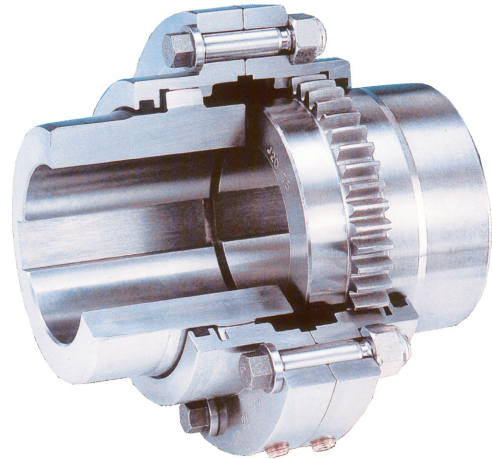

■ Lange levensduur ■

■ Waterdicht deksel ■

■ Stijf bij torsie ■

■ Werkingstemperatuur van -20 tot +100°C ■

■ De machines kunnen eenvoudig ontkoppeld worden ■

Technische gegevens

Grootte	Nominale koppel [Nm]	Maximale toerental zonder dynamische uitbalancerings [min ⁻¹]	Maximale toerental met dynamische uitbalancerings [min ⁻¹]	Aantal bouten	aanhaalmoment van de bouten [Nm]	Massa* [kg]	Traagheidsmoment* MD ² [kgm ²]	Vethoeveelheid** [kg]
42	700	5300	10000	6	20	4	0,017	0,05
60	1700	4000	8000	8	30	10	0,076	0,1
75	3200	3200	6400	6	100	16,5	0,18	0,13
90	5200	2700	5400	6	150	30	0,45	0,23
100	9000	2400	4800	8	150	42,5	0,85	0,35
120	13000	2000	4000	8	300	67	1,8	0,46
140	21300	1800	3600	8	300	102	3,4	0,7
160	29200	1660	3300	10	300	140	5,5	0,9
180	41500	1470	3000	8	600	200	10,2	1,25

*Volle naven

**Per koppeling

Afmetingen

Grootte	Am Spieverbinding	Am Klemming	B	C	D	D1	D2	D3	D4	E	J	L1	F
42	42	38	50	32	108	77,5	61	75	90,5	38,5	3	41,5	65
60	60	55	70	38	145	106	85	105	122,24	44	3	71,5	85
75	75	65	80	38	178	129,5	105	125	149,23	46	3	81,5	85
90	90	80	100	44	212	156	124	150	181	60	5	102,5	120
100	104	95	110	44	240	181	149	175	206,4	67	5	112,5	130
120	120	110	130	57	280	207	166	195	241,3	71	6	133	150
140	142	130	150	57	315	245	200	230	279,4	78	6	153	175
160	160	150	170	57	345	270	225	255	304,8	85	8	174	195
180	180	160	190	76	390	302	251	290	342,9	91	8	194	215